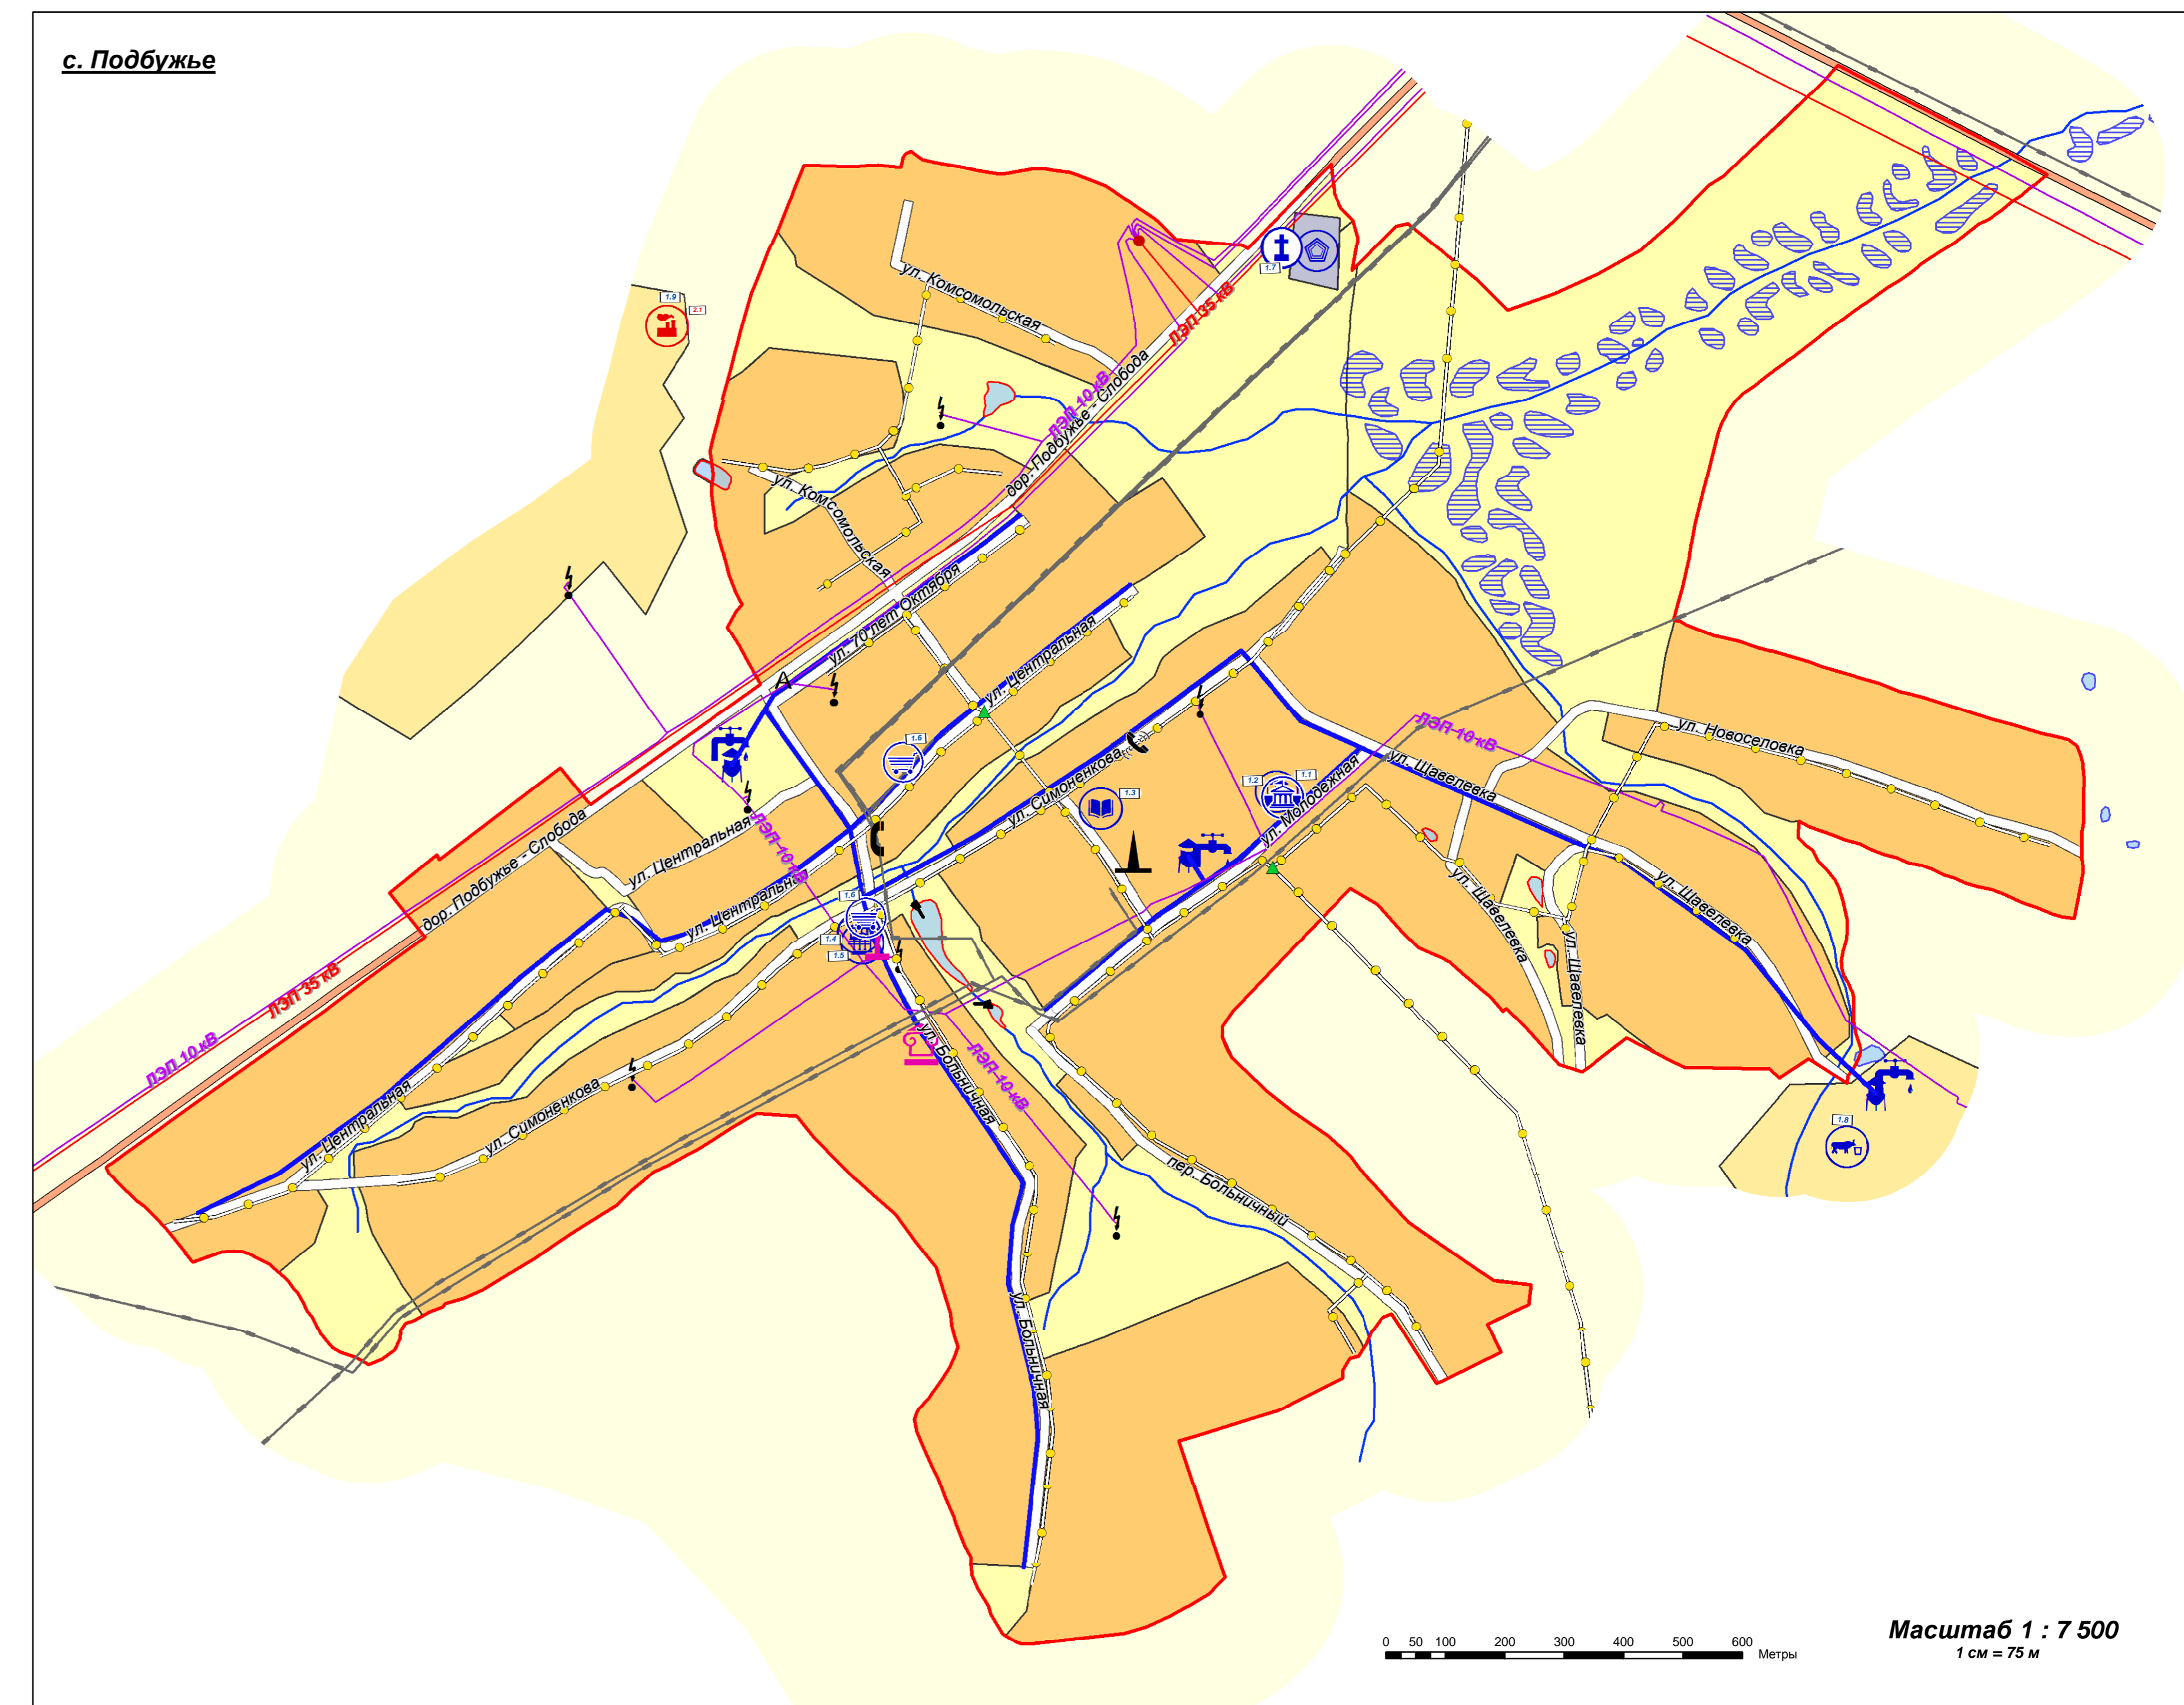

МУНИЦИПАЛЬНОЕ ОБРАЗОВАНИЕ  
**СЕЛЬСКОЕ ПОСЕЛЕНИЕ "СЕЛО ПОДБУЖЬЕ"**  
 ХВАСТОВИЧСКОГО РАЙОНА КАЛУЖСКОЙ ОБЛАСТИ

**ГЕНЕРАЛЬНЫЙ ПЛАН**

Карта размещения объектов капитального строительства (ОКС)

**СИТУАЦИОННАЯ СХЕМА**

положения СП "Село Подбужье" в Хвастовичском районе

**ПЕРЕЧЕНЬ**  
 существующих и планируемых  
 к размещению объектов

№ п/п	Наименование объекта	Примечание
1.1	Учреждение административного управления (администрация сельского поселения "Село Подбужье"),	
1.2	Учреждение здравоохранения (фельдшерско-акушерский пункт)	
1.3	Общеобразовательное учреждение	
1.4	Учреждение культуры (клуб)	
1.5	Учреждение культуры (библиотека)	
1.6	Предприятие торговли (магазин)	
1.7	Часовня	
1.8	КФХ "Мечта"	
1.9	Склад химикатов	недейств.
2.1	Реконструкция склада	

**УСЛОВНЫЕ ОБОЗНАЧЕНИЯ**

**Границы:**

- муниципального района
- сельского поселения
- населенного пункта

**Категории земель:**

- земли особо охраняемых территорий и объектов:
  - земли особо охраняемых природных территорий
  - земли лесного фонда
  - земли водного фонда
  - памятник природы
- Поверхностные водные объекты:**
  - водоемы, водотоки
  - болота
  - пожарный водоем
- Функциональные зоны:**
  - зона градостроительного использования:
    - жилая зона
    - зона сельскохозяйственного использования
    - зона производственного использования
    - зона специального назначения
  - зона сельскохозяйственного использования под объектами производства, хранения и переработки сельскохозяйственной продукции
  - зона рекреационного назначения
  - зона специального назначения

**ОКС электроэнергетики:**

- ЛЭП 35 кВ
- ЛЭП 10 кВ
- трансформаторная подстанция
- подстанция 35 кВ

**ОКС газоснабжения:**

- газопровод распределительный
- газорегуляторный пункт (ГРП)

**ОКС связи:**

- линейно-кабельное сооружение связи
- автоматическая телефонная станция