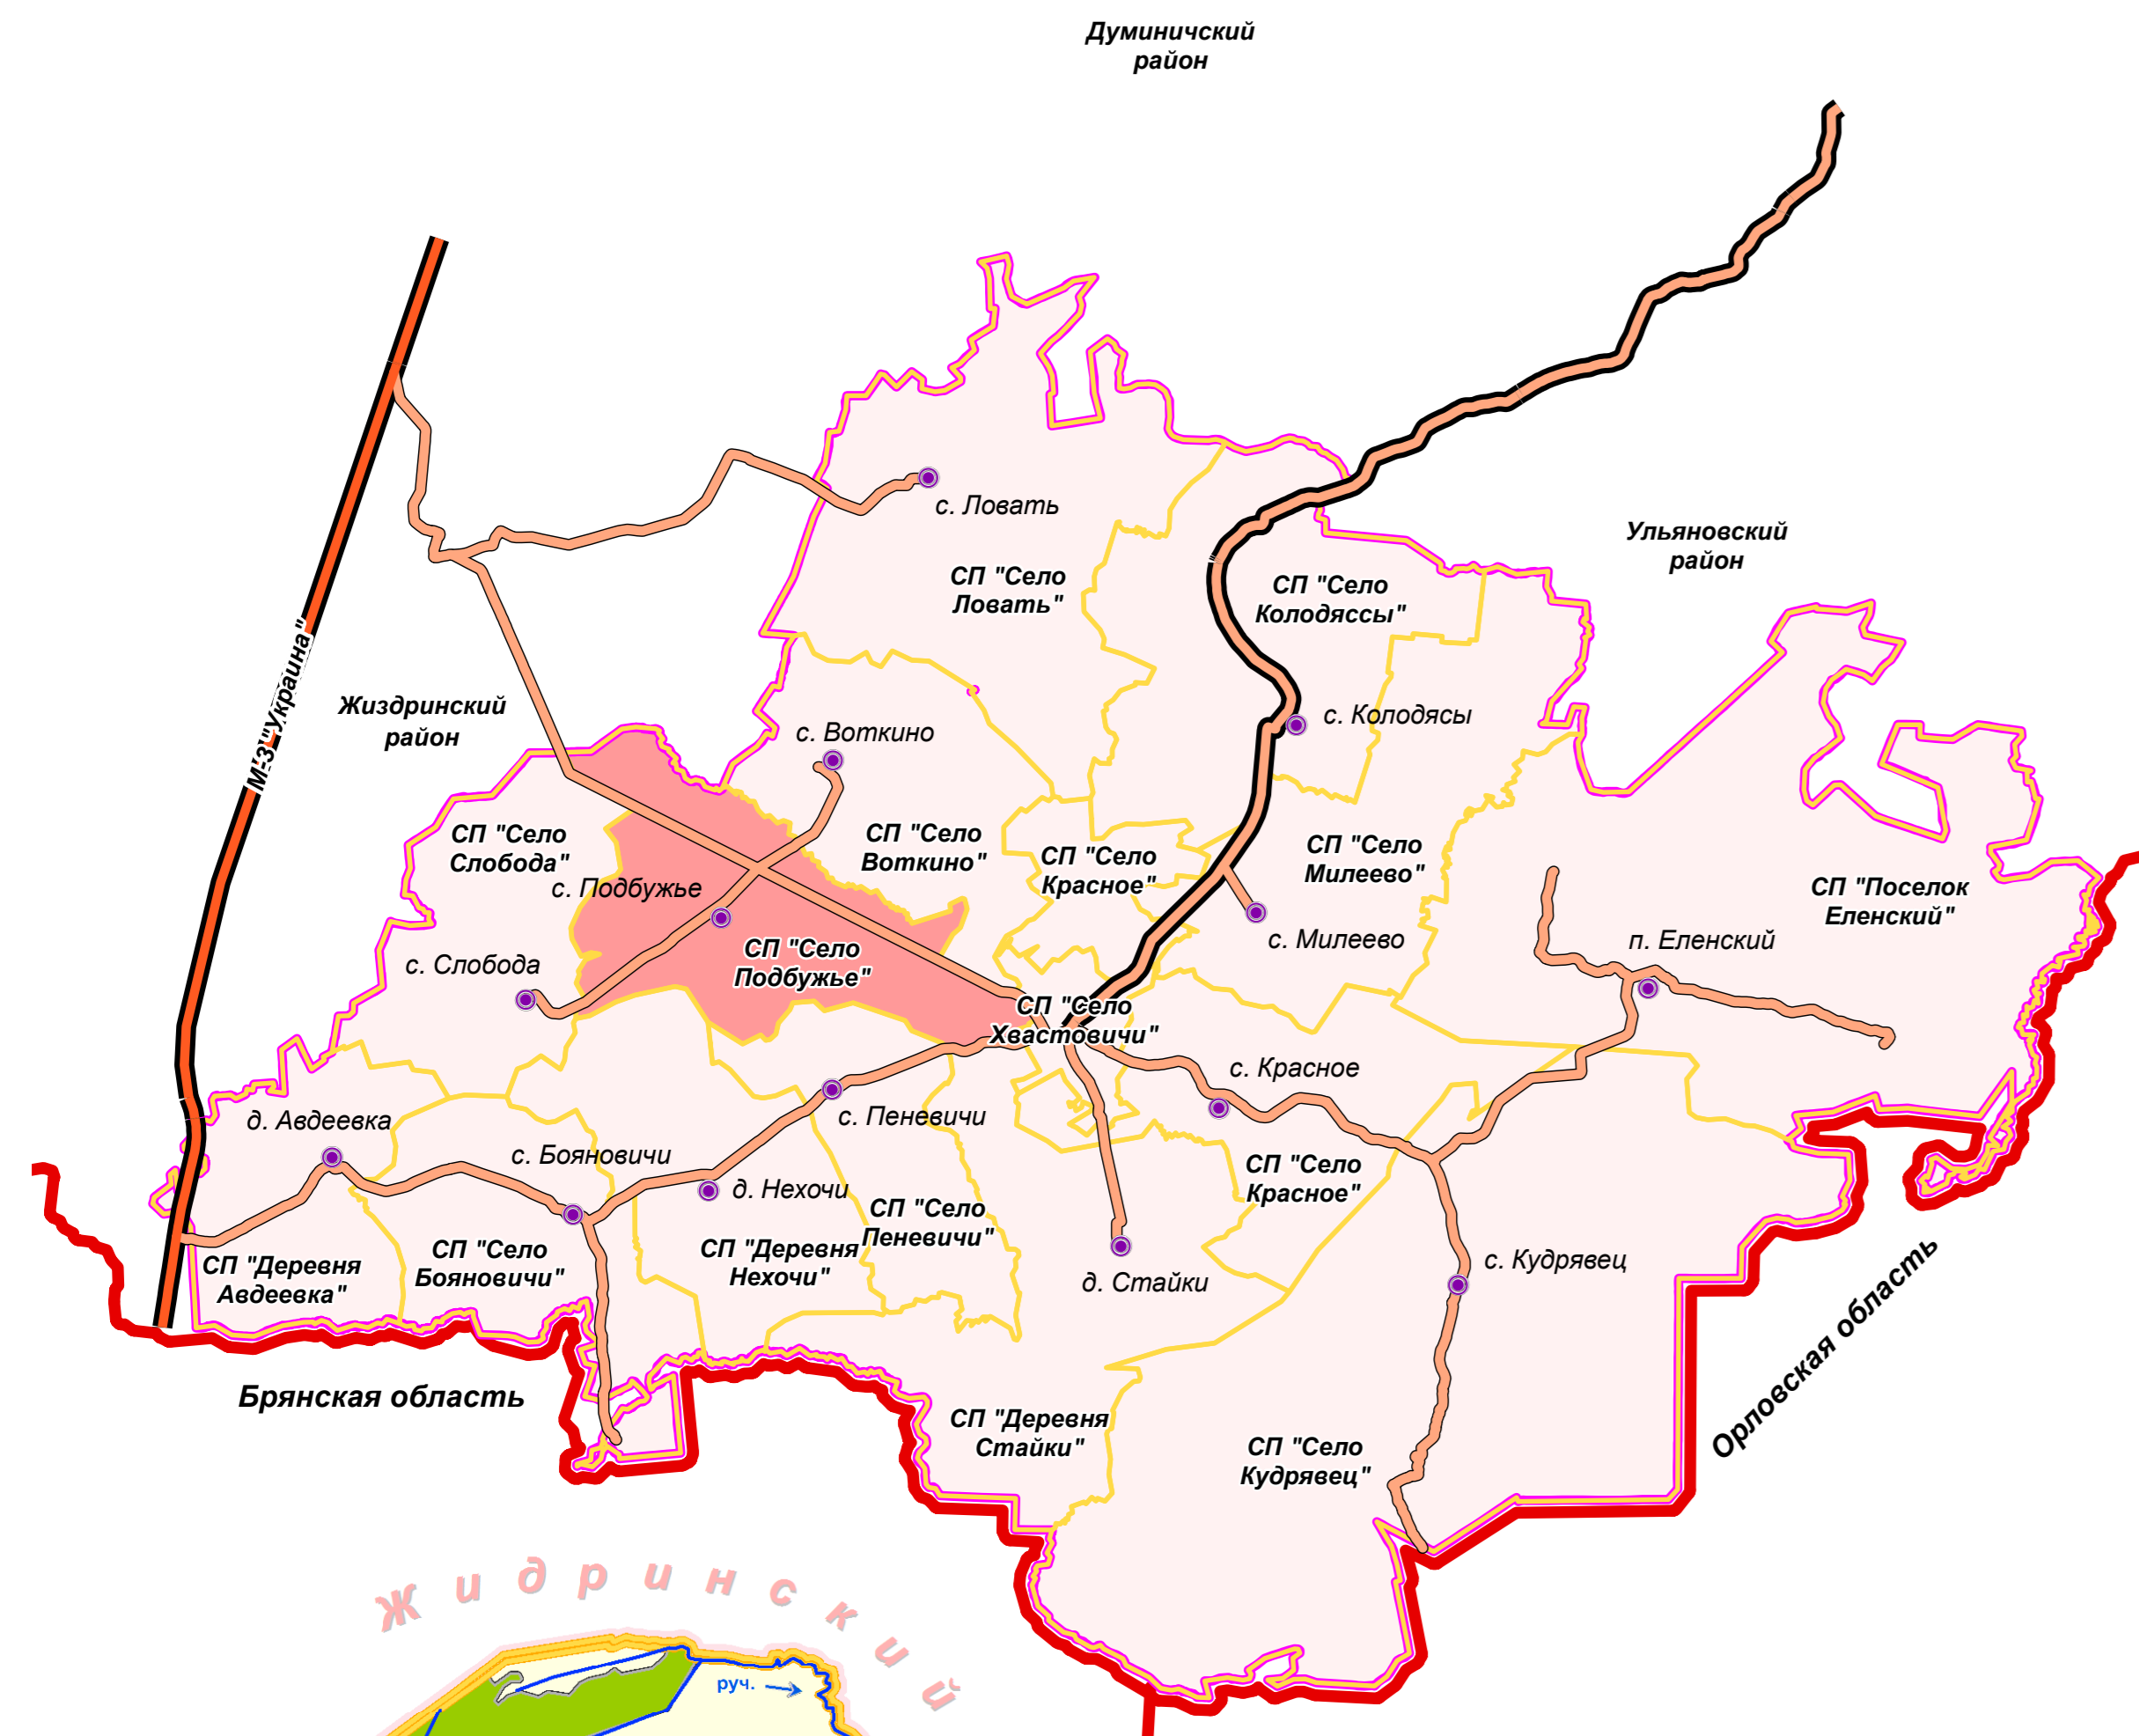

МУНИЦИПАЛЬНОЕ ОБРАЗОВАНИЕ  
**СЕЛЬСКОЕ ПОСЕЛЕНИЕ "СЕЛО ПОДБУЖЬЕ"**  
 ХВАСТОВИЧСКОГО РАЙОНА КАЛУЖСКОЙ ОБЛАСТИ

**ГЕНЕРАЛЬНЫЙ ПЛАН**

Карта размещения объектов капитального строительства (ОКС)

**СИТУАЦИОННАЯ СХЕМА**

положения СП "Село Подбужье" в Хвастовичском районе

**ПЕРЕЧЕНЬ**  
 существующих и планируемых  
 к размещению объектов

№ п/п	Наименование объекта	Примечание
1.1	Учреждение административного управления (администрация сельского поселения "Село Подбужье"),	
1.2	Учреждение здравоохранения (фельдшерско-акушерский пункт)	
1.3	Общеобразовательное учреждение	
1.4	Учреждение культуры (клуб)	
1.5	Учреждение культуры (библиотека)	
1.6	Предприятие торговли (магазин)	
1.7	Часовня	
1.8	КФХ "Мечта"	
1.9	Склад химикатов	недейств.
2.1	Реконструкция склада	

**УСЛОВНЫЕ ОБОЗНАЧЕНИЯ**

**Границы:**

- муниципального района
- сельского поселения
- населенного пункта

**Категории земель:**

- земли особо охраняемых территорий и объектов:
  - земли особо охраняемых природных территорий
  - земли лесного фонда
  - земли водного фонда
  - памятник природы
- Поверхностные водные объекты:**
  - водоемы, водотоки
  - болота
  - пожарный водоем
- Функциональные зоны:**
  - зона градостроительного использования:
    - жилая зона
    - зона сельскохозяйственного использования
    - зона производственного использования
    - зона специального назначения
  - зона сельскохозяйственного использования под объектами производства, хранения и переработки сельскохозяйственной продукции
  - зона рекреационного назначения
  - зона специального назначения